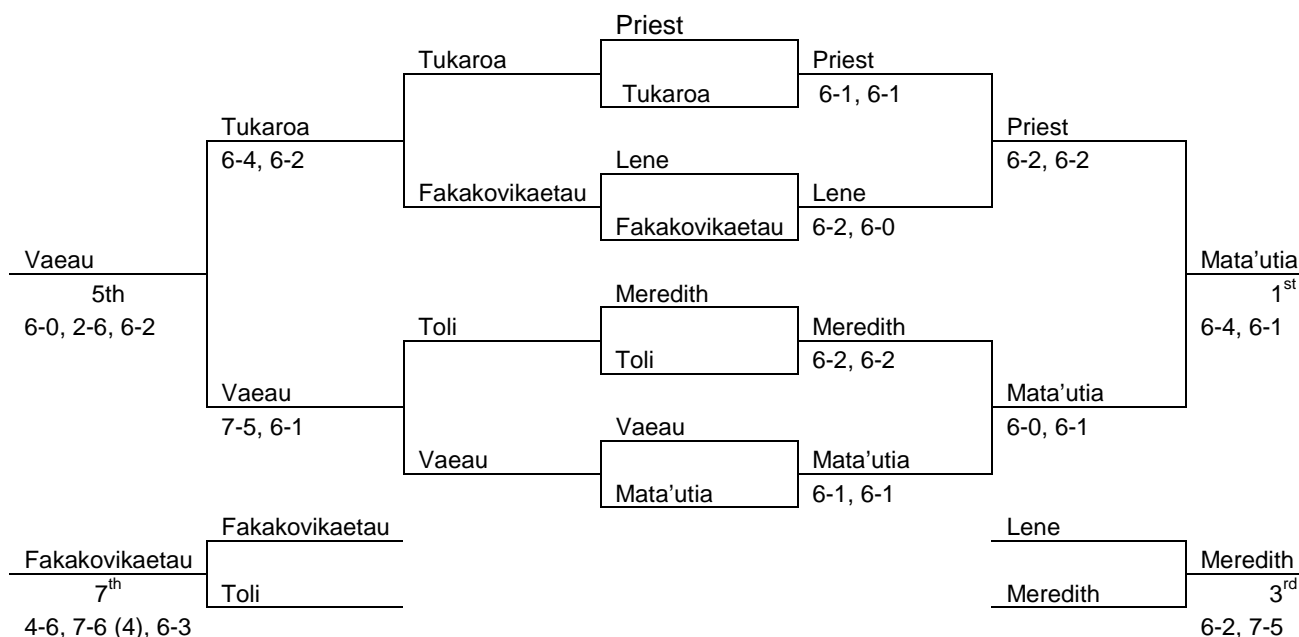

14 Boy's Knockout & Consolation Pools:

Pool Players #3	WL	#	Pool Players #4	WL	#
1. Fungvaka	3-0	1	1. R. Simpson	0-3	4
2. Turituri	1-2	3	2. Fesili	1-2	3
3. Stehlin	2-1	2	3. Ahyek	3-0	1
4. Posala	0-3	4	4. L. Simpson	2-1	2

Fungvaka def Posala 6-1, 6-2
Stehlin def Turituri 6-2, 3-0 ret
Fungvaka def Stehlin 6-1, 6-3
Turituri def Posala 6-2, 6-0
Fungvaka def Turituri 6-3, 6-1
Stehlin def Posala 6-0, 6-0

L. Simpson def R. Simpson 6-0, 6-0
Ahyek def Fesili 6-3, 6-3
Ahyek def R. Simpson 6-1, 6-2
L. Simpson def Fesili 6-3, 6-4
Fesili def R. Simpson 6-0, 6-0
Ahyek def L. Simpson 6-1, 6-1

BOY'S 14: FINAL PLAYER POSITION:

1. Prince Mata'utia	9. Pitcha Fungavaka
2. Manu Priest	10. Alesana Stehlin
3. Joseph Meredith	11. Ithran Turituri
4. Toa Lene	12. Xyrl Posala
5. George Vaeau	13. Michael Ahyek
6. Elias Tukaroa	14. Laeon Simpson
7. U. Fakakovikaetau	15. PJ Fesili
8. Davis Toli	16. Ryan Simpson